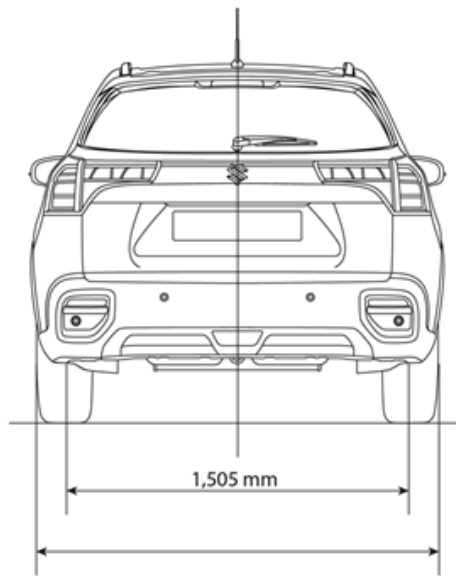

Тип кузова	Хетчбэк	
Размеры		
Длина, мм	4305	
Ширина, мм	1785	
Высота, мм	1585	
База, мм	2600	
Мин. радиус разворота, м	5,4	
Клиренс, мм	175	
Объем грузового отсека/багажника (длина / ширина / высота / объем)	1230/430	
Масса		
Порожняя масса готового к движению автомобиля, кг	1305	1340
Снаряженная масса, кг	1755	1780
Максимальная допустимая масса прицепа с/без тормозов, кг	1200/600	
Объем топливного бака	47	
Ходовые качества		
Максимальная скорость, км/ч	180	
Разгон 0-100 км/ч, с	12,2	11,0
Расход топлива		
Вид топлива	Бензин / Hybrid	
WLTP Смешанный, л/100 км	5,6-5,7	6,1
WLTP Смешанный выброс CO2, г/км	131	141
Резина и диски		
Размер колесных дисков в дюймах	17	
Размеры резины	215/55R17	