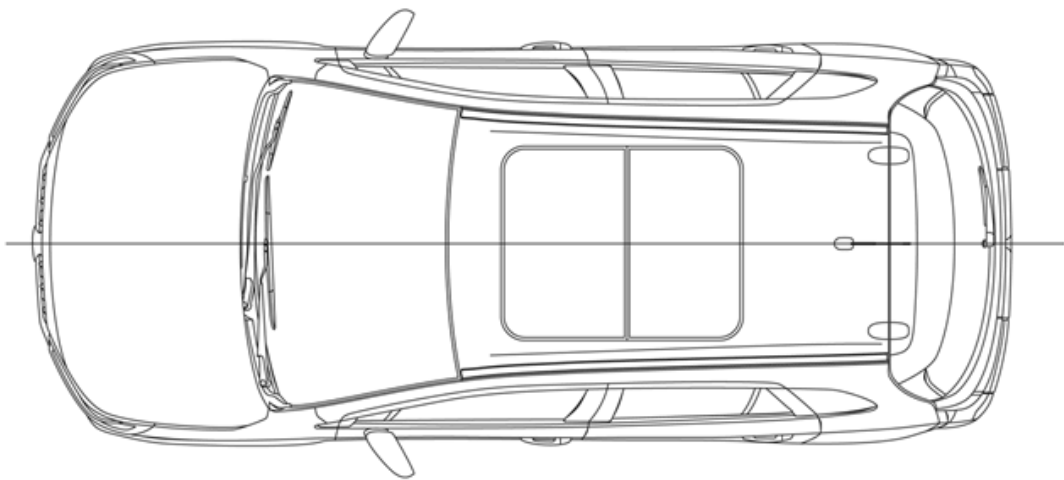

Тип кузова	Хетчбэк	
Размеры		
Длина, мм	4305	
Ширина, мм	1785	
Высота, мм	1585	
База, мм	2600	
Мин. радиус разворота, м	5,4	
Клиренс, мм	175	
Объем грузового отсека/багажника (длина / ширина / высота / объем)	1230/430	
Масса		
Порожняя масса готового к движению автомобиля, кг	1305	1340
Снаряженная масса, кг	1755	1780
Максимальная допустимая масса прицепа с/без тормозов, кг	1200/600	
Объем топливного бака	47	
Ходовые качества		
Максимальная скорость, км/ч	180	
Разгон 0-100 км/ч, с	12,2	11,0
Расход топлива		
Вид топлива	Бензин / Hybrid	
WLTP Смешанный, л/100 км	5,6-5,7	6,1
WLTP Смешанный выброс CO2, г/км	131	141
Резина и диски		
Размер колесных дисков в дюймах	17	
Размеры резины	215/55R17	