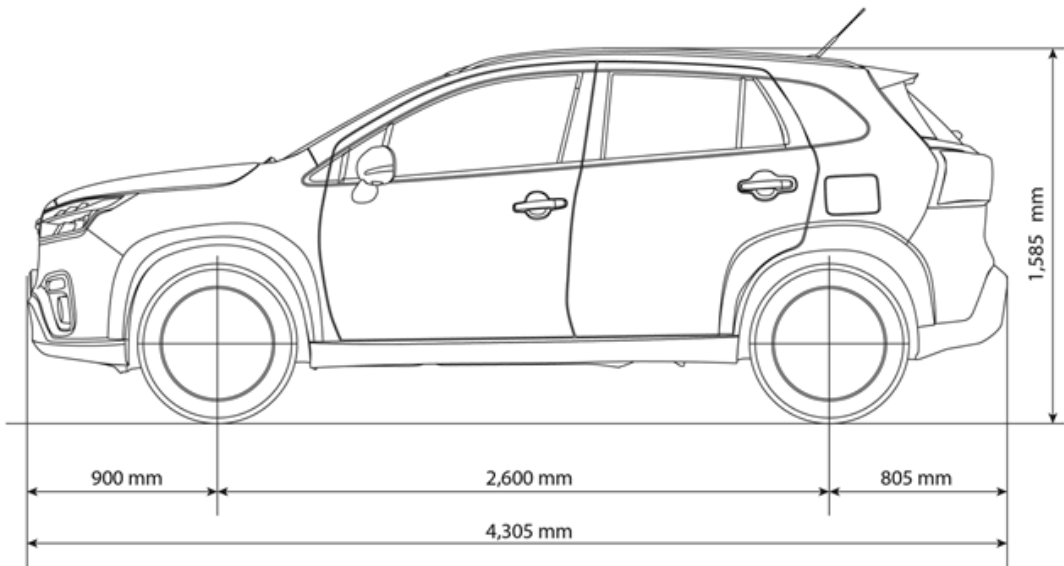

Тип кузова	Хетчбэк	
Размеры		
Длина, мм	4305	
Ширина, мм	1785	
Высота, мм	1585	
База, мм	2600	
Мин. радиус разворота, м	5,4	
Клиренс, мм	175	
Объем грузового отсека/багажника (длина / ширина / высота / объем)	1230/430	
Масса		
Порожняя масса готового к движению автомобиля, кг	1305	1340
Снаряженная масса, кг	1755	1780
Максимальная допустимая масса прицепа с/без тормозов, кг	1200/600	
Объем топливного бака	47	
Ходовые качества		
Максимальная скорость, км/ч	180	
Разгон 0-100 км/ч, с	12,2	11,0
Расход топлива		
Вид топлива	Бензин / Hybrid	
WLTP Смешанный, л/100 км	5,6-5,7	6,1
WLTP Смешанный выброс CO2, г/км	131	141
Резина и диски		
Размер колесных дисков в дюймах	17	
Размеры резины	215/55R17	