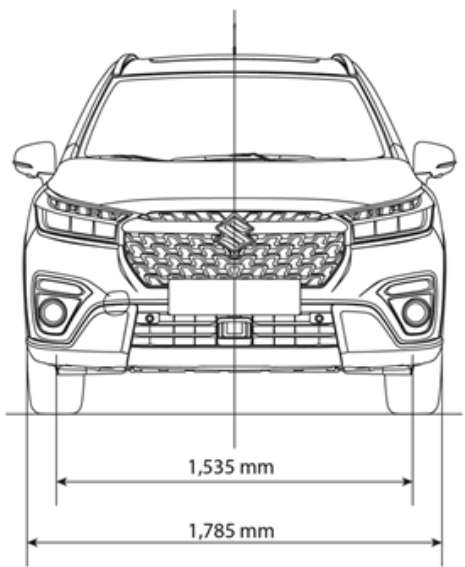

Тип кузова	Хетчбэк	
Размеры		
Длина, мм	4305	
Ширина, мм	1785	
Высота, мм	1585	
База, мм	2600	
Мин. радиус разворота, м	5,4	
Клиренс, мм	175	
Объем грузового отсека/багажника (длина / ширина / высота / объем)	1230/430	
Масса		
Порожняя масса готового к движению автомобиля, кг	1305	1340
Снаряженная масса, кг	1755	1780
Максимальная допустимая масса прицепа с/без тормозов, кг	1200/600	
Объем топливного бака	47	
Ходовые качества		
Максимальная скорость, км/ч	180	
Разгон 0-100 км/ч, с	12,2	11,0
Расход топлива		
Вид топлива	Бензин / Hybrid	
WLTP Смешанный, л/100 км	5,6-5,7	6,1
WLTP Смешанный выброс CO2, г/км	131	141
Резина и диски		
Размер колесных дисков в дюймах	17	
Размеры резины	215/55R17	