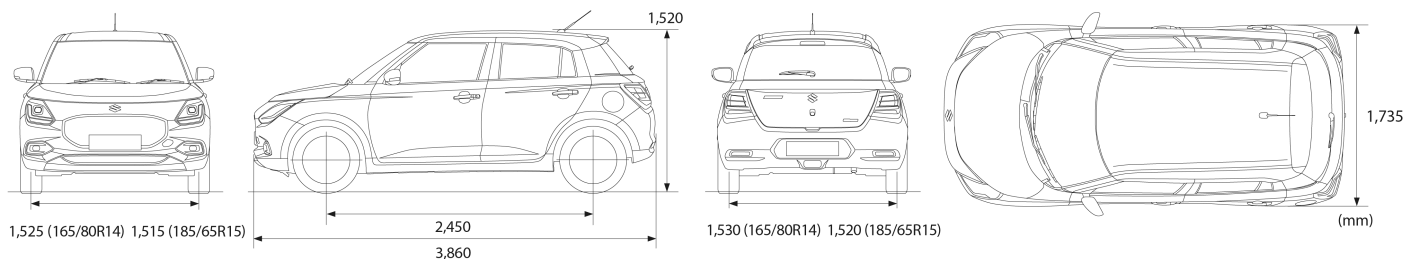

<b>Категория</b>	M1		
<b>Тип кузова</b>	Хетчбэк		
<b>Размеры</b>			
<b>Длина, мм</b>	3860		
<b>Ширина, мм</b>	1735		
<b>Высота, мм</b>	1495		1520
<b>База, мм</b>	2450		
<b>Мин. радиус разворота, м</b>	4,8		
<b>Клиренс, мм</b>	115		140
<b>Объем грузового отсека/багажника (длина / ширина / высота / объем)</b>	265-980		
<b>Масса</b>			
<b>Порожняя масса готового к движению автомобиля, кг</b>	919-949	957-984	995-1037
<b>Снаряженная масса, кг</b>	1365	1389	1441
<b>Объем топливного бака</b>	37		
<b>Ходовые качества</b>			
<b>Максимальная скорость, км/ч</b>	165	170	160
<b>Разгон 0-100 км/ч, с</b>	12,5	11,9	13,6
<b>Расход топлива</b>			
<b>Вид топлива</b>	Бензин / Hybrid		
<b>WLTP Смешанный, л/100 км</b>	4,4	4,7	4,9
<b>WLTP Смешанный выброс CO2, г/км</b>	98-99	105-107	110-111
<b>Резина и диски</b>			
<b>Размер колесных дисков в дюймах</b>	16		
<b>Размеры резины</b>	185/55R16		