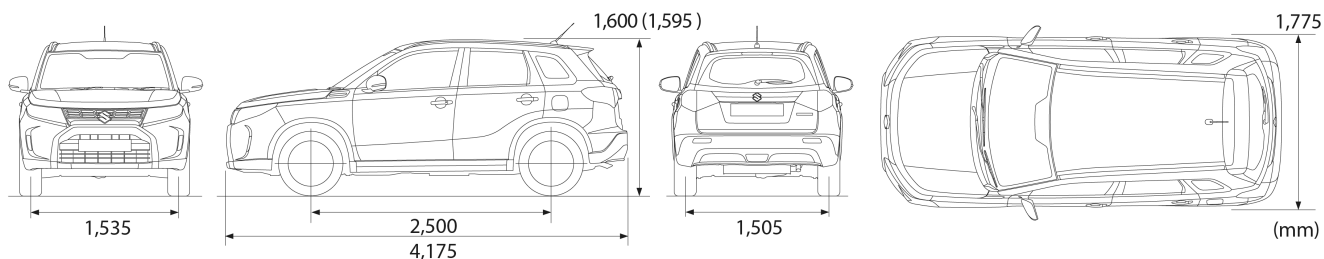

Резина и диски

Размер колесных дисков в дюймах

17

Размеры резины

215/55R17

Технические данные, расход топлива и/или энергии, CO2 автомобиля могут отличаться в зависимости от уровня комплектации автомобиля и условий эксплуатации!

Оснащение

Ходовая часть	GL+ 2WD MT	GL+ 2WD AT	GL+ 4WD MT	GL+ 4WD AT
215/55R17 + литые диски (окрашенные)	✓	✓	✓	✓
Аварийный ремонтный комплект для ремонта шин	✓	✓	✓	✓
Вентилируемые дисковые (передние)	✓	✓	✓	✓
Дисковые (Задние)	✓	✓	✓	✓
MacPherson - подвеска (передняя)	✓	✓	✓	✓
Торсионная балка и винтовые пружины (задняя)	✓	✓	✓	✓
Экстерьер	GL+ 2WD MT	GL+ 2WD AT	GL+ 4WD MT	GL+ 4WD AT
Наружный уширитель колёсной ниши	✓	✓	✓	✓
Рейлинги на крыше серебристые	✓	✓	✓	✓